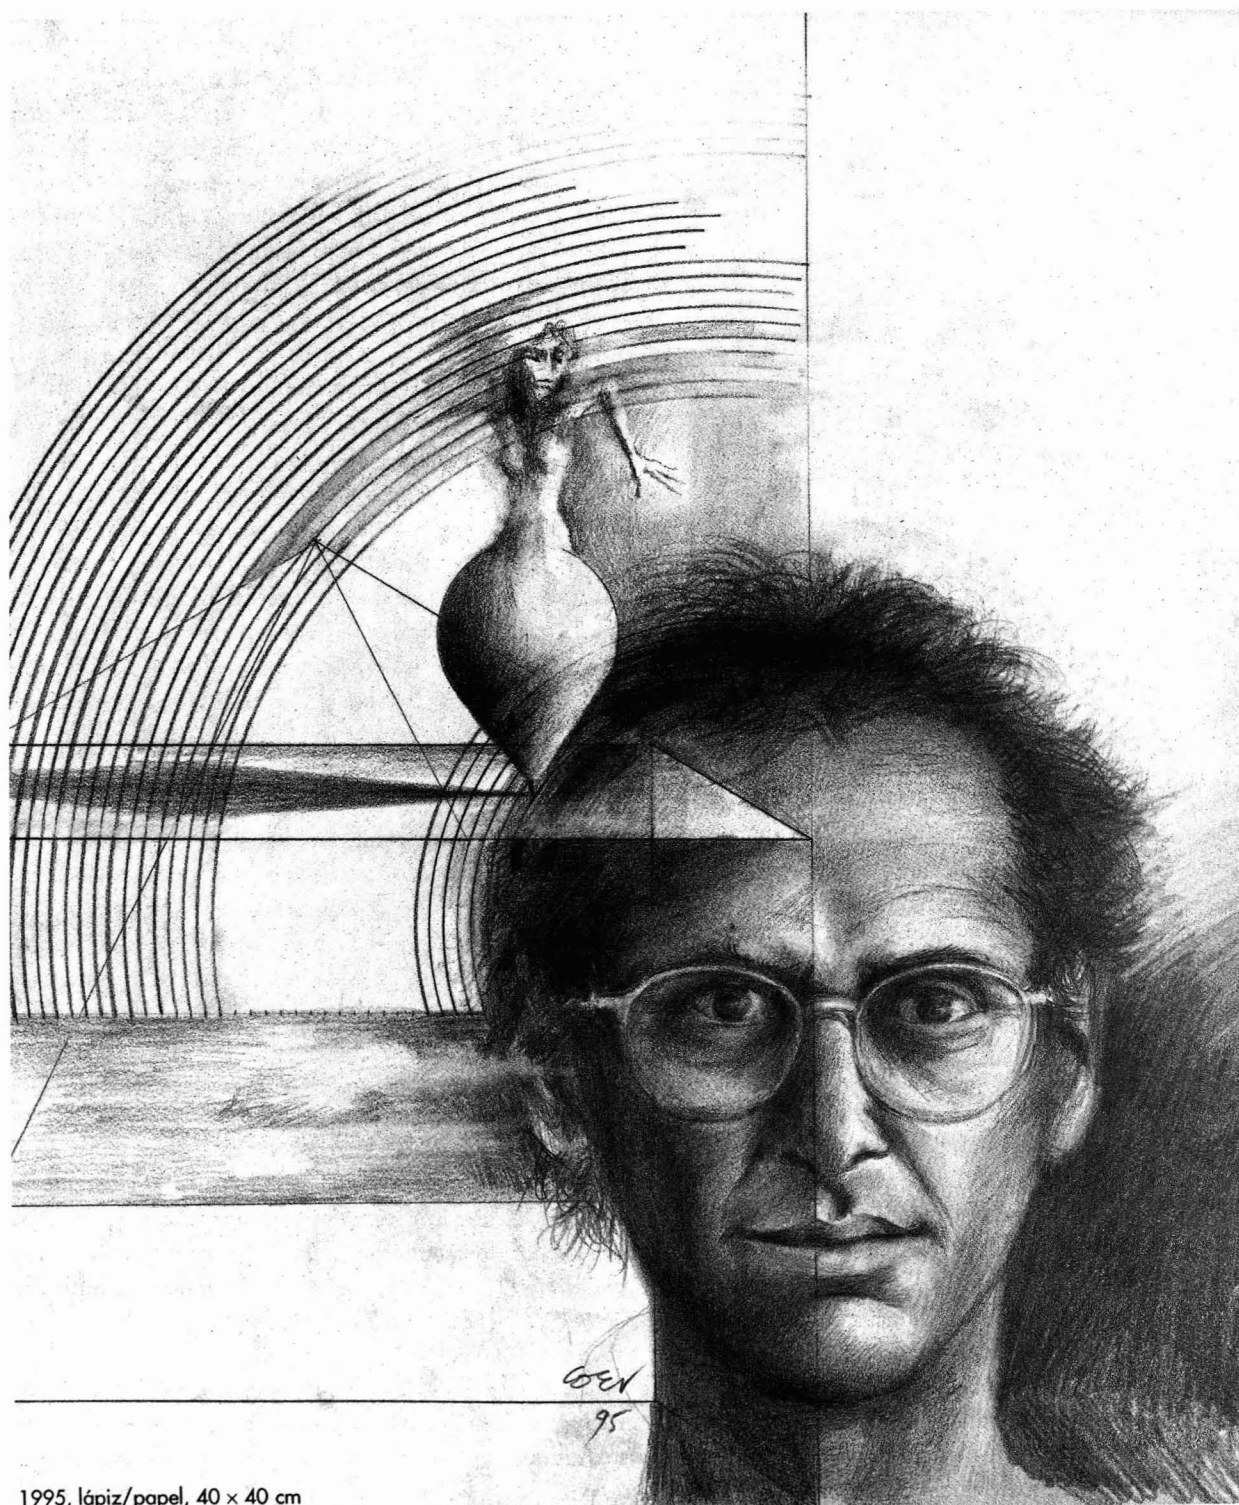

Autorretrato

ARNALDO COEN

1995, lápiz/papel, 40 x 40 cm